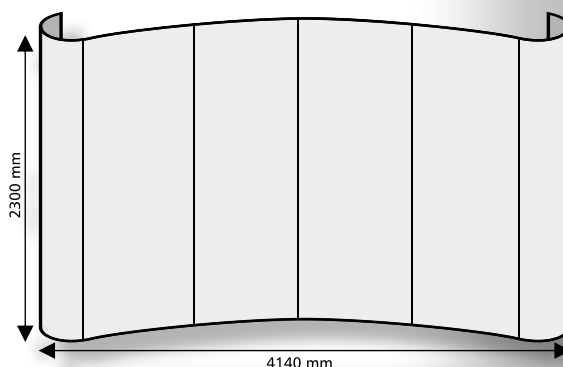

Alle Preise sind Nettopreise, und verstehen sich zuzüglich der gesetzlichen MwSt.